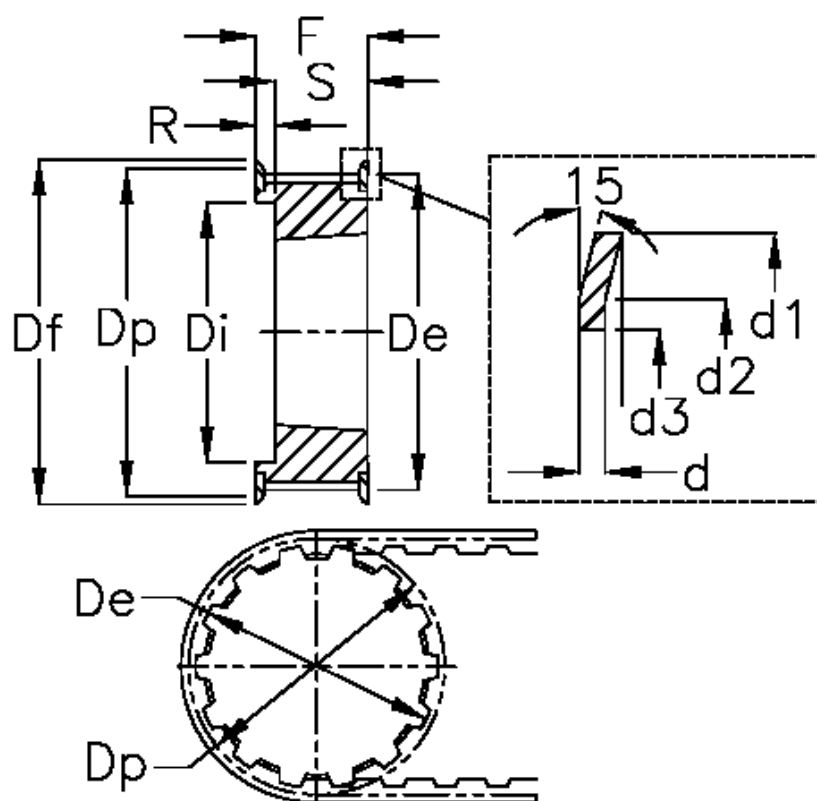

Varenummer: 604135025200  
 Beskrivelse: Tandremskive for taperbøsning  
 25 H 200 TL 1610

## Mål

Bredde	= H 200	Di	= 77	Tandantal = 25
d	= 1.5	Dp	= 101.06	Vægt = 1.5
d1	= 106	F	= 58	
d2	= 101	Flangetype	= F35	
d3	= 90	For taperbøsning	= 1610	
De	= 99.69	Max boring	= 42	
Deling (tomme)	= 1/2	R	= 33	
Df	= 106	S	= 25	